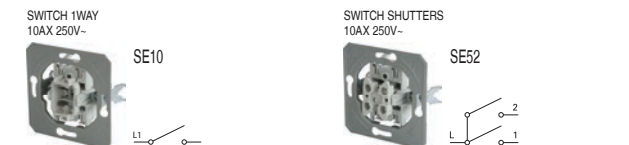

SWITCHES SE

BUTTONS TE

ILLUMINATION IA

SOCKETS VE

SOCKET SCHUKO DOUBLE 2P+E 16A 250V~

COMMUNICATIONS KE

SURROUNDS OE

type	description	colour
OE10	SURROUND EKONOMIK 1	PW polar white
OE20	SURROUND EKONOMIK 2 HORIZONTAL	IW ivory white
OE30	SURROUND EKONOMIK 3 HORIZONTAL	ES extra silver
		CO white thermostat
		NB night black