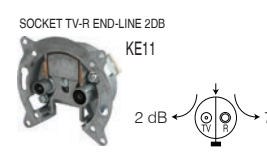

SWITCHES SE

BUTTONS TE

ILLUMINATION IA

SOCKETS VE

SOCKET SCHUKO DOUBLE 2P+E 16A 250V~

COMMUNICATIONS KE

SURROUNDS OE

type	description	colour
OE10	SURROUND EKONOMIK 1	PW polar white
OE20	SURROUND EKONOMIK 2 HORIZONTAL	IW ivory white
OE30	SURROUND EKONOMIK 3 HORIZONTAL	ES extra silver
		CO white thermostat
		NB night black