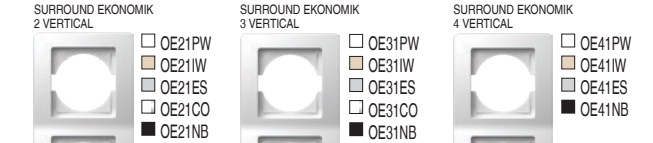

SWITCHES SE

BUTTONS TE

ILLUMINATION IA

SOCKETS VE

SOCKET SCHUKO DOUBLE 2P+E 16A 250V~

COMMUNICATIONS KE

SURROUNDS OE

type	description	colour
OE10	SURROUND EKONOMIK 1	PW polar white
OE20	SURROUND EKONOMIK 2 HORIZONTAL	IW ivory white
OE30	SURROUND EKONOMIK 3 HORIZONTAL	ES extra silver
		CO white thermostat
		NB night black