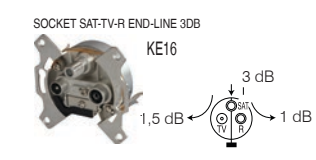

SWITCHES SE

BUTTONS TE

ILLUMINATION IA

SOCKETS VE

SOCKET SCHUKO DOUBLE 2P+E 16A 250V~

COMMUNICATIONS KE

SURROUNDS OE

type	description	colour
OE10	SURROUND EKONOMIK 1	PW polar white
OE20	SURROUND EKONOMIK 2 HORIZONTAL	IW ivory white
OE30	SURROUND EKONOMIK 3 HORIZONTAL	ES extra silver
		CO white thermostat
		NB night black