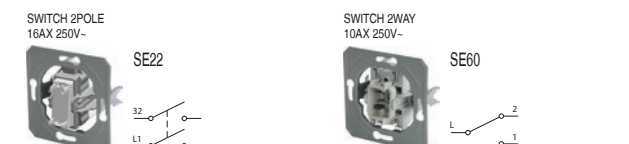

SWITCHES SE

BUTTONS TE

ILLUMINATION IA

SOCKETS VE

SOCKET SCHUKO DOUBLE 2P+E 16A 250V~

COMMUNICATIONS KE

SURROUNDS OE

type	description	colour
OE10	SURROUND EKONOMIK 1	PW polar white
OE20	SURROUND EKONOMIK 2 HORIZONTAL	IW ivory white
OE30	SURROUND EKONOMIK 3 HORIZONTAL	ES extra silver
		CO white thermostat
		NB night black