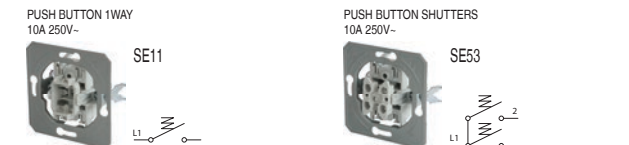

SWITCHES SE

BUTTONS TE

ILLUMINATION IA

SOCKETS VE

SOCKET SCHUKO DOUBLE 2P+E 16A 250V~

COMMUNICATIONS KE

SURROUNDS OE

type	description	colour
OE10	SURROUND EKONOMIK 1	PW polar white
OE20	SURROUND EKONOMIK 2 HORIZONTAL	IW ivory white
OE30	SURROUND EKONOMIK 3 HORIZONTAL	ES extra silver
		CO white thermostat
		NB night black